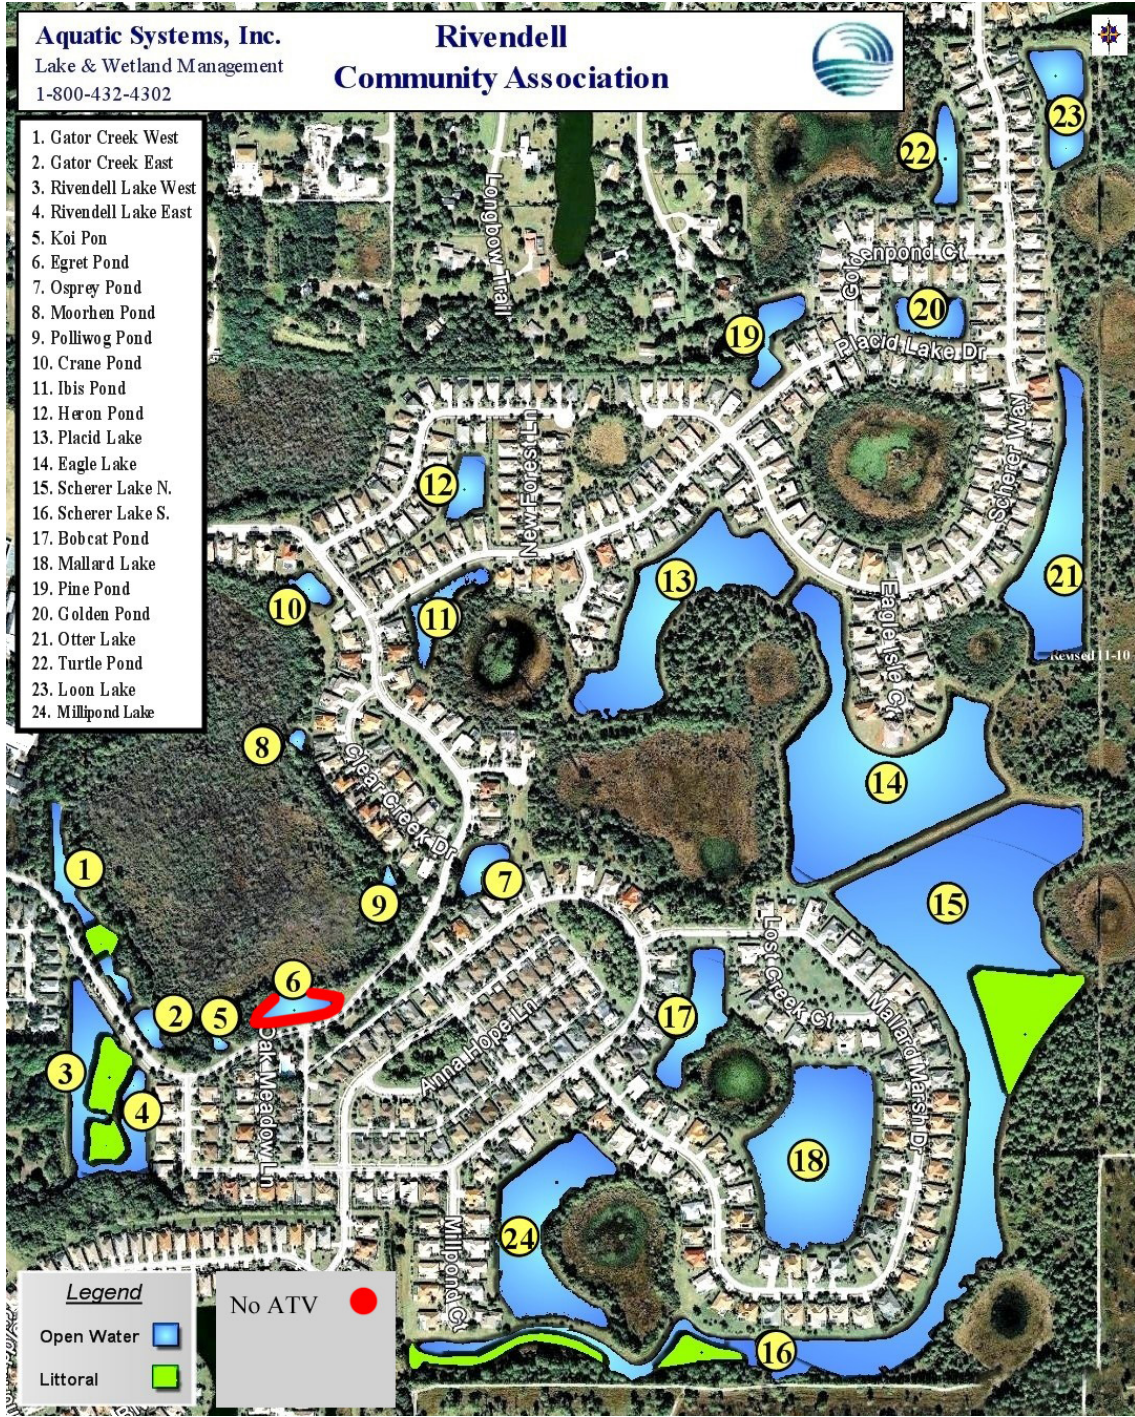

## Rivendell Community Association

1. Gator Creek West
2. Gator Creek East
3. Rivendell Lake West
4. Rivendell Lake East
5. Koi Pon
6. Egret Pond
7. Osprey Pond
8. Moorhen Pond
9. Polliwog Pond
10. Crane Pond
11. Ibis Pond
12. Heron Pond
13. Placid Lake
14. Eagle Lake
15. Scherer Lake N.
16. Scherer Lake S.
17. Bobcat Pond
18. Mallard Lake
19. Pine Pond
20. Golden Pond
21. Otter Lake
22. Turtle Pond
23. Loon Lake
24. Millpond Lake

Legend

- Open Water
- Littoral

No ATV